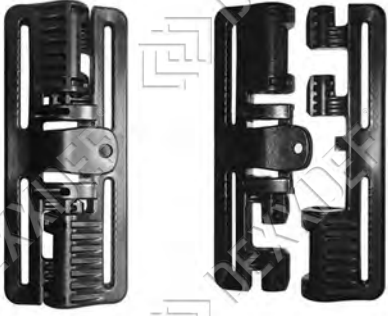

**NO: AD-013**

Diğer tokalar

Renk	Siyah, Gri, Kahverengi, Yeşil ve Renk Seçiminiz
Bant Geniřliđi	-
Materyal	Asetal

**NO: AT-014**

Çanta ve Yelek için Toka

Renk	Siyah, Gri, Kahverengi, Yeşil ve Renk Seçiminiz
Bant Geniřlięi	40 mm
Materyal	Asetal

**NO: AT-015**

Hızlı Çıkarma Tokası

Renk	Siyah, Gri, Kahverengi, Yeşil ve Renk Seçiminiz
Ebat	80 mm
Materyal	Asetal

**NO: AT-016**

Hızlı Çıkarma Tokası

Renk	Siyah, Gri, Kahverengi, Yeşil ve Renk Seçiminiz
Ebat	40 mm
Materyal	Asetal